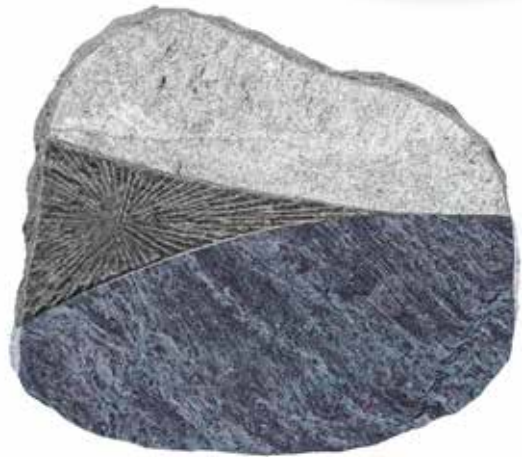

RS - □ 23 - K23005/E

Felsen-Kissen