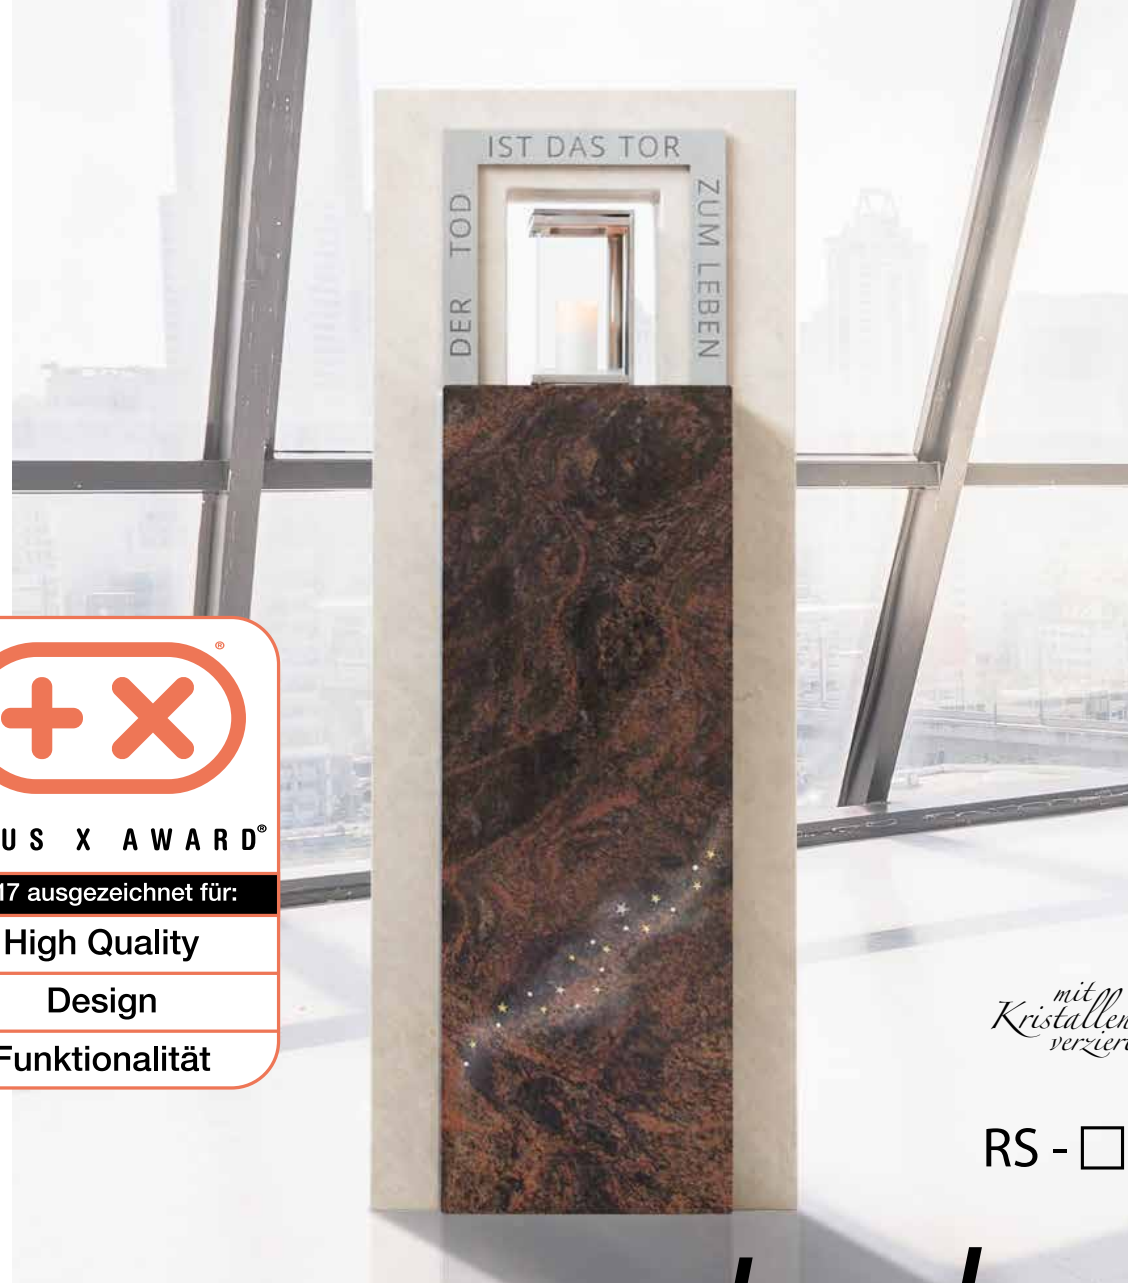

mit Kristallen verziert

RS - □ 17 - R17002/E

Tor zum Leben