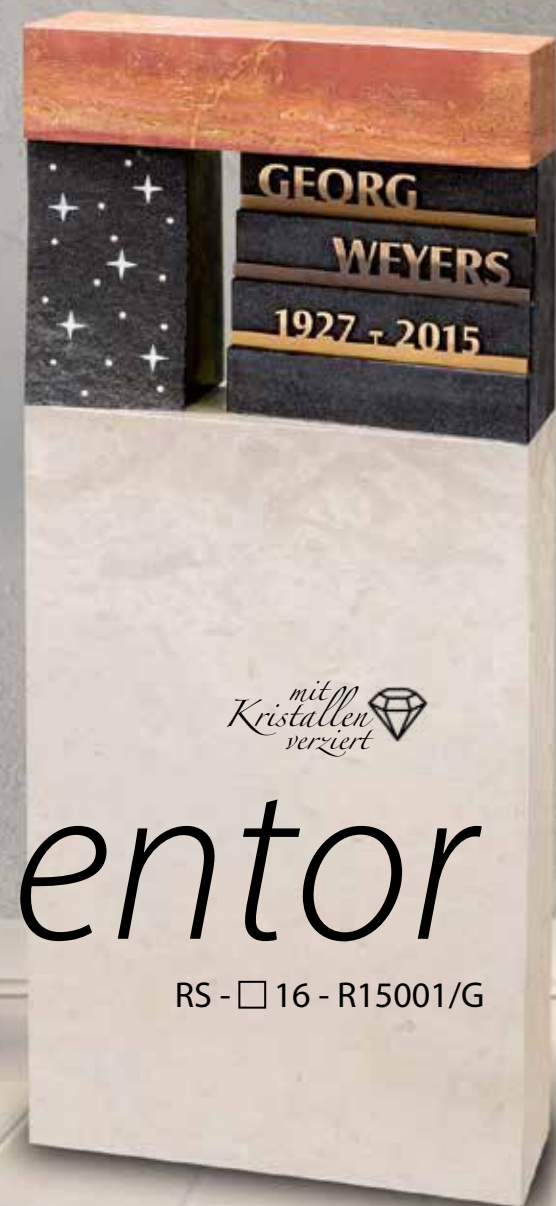

**BEST
SELLER**

Herbsthimmel

RS - □ 19 - R18040/E

rokstyle[®]
Das erste Fashionlabel für Grabsteine

Sternentor

RS - □ 16 - R15001/G

mit  Kristallen
verziert

Zeitreise