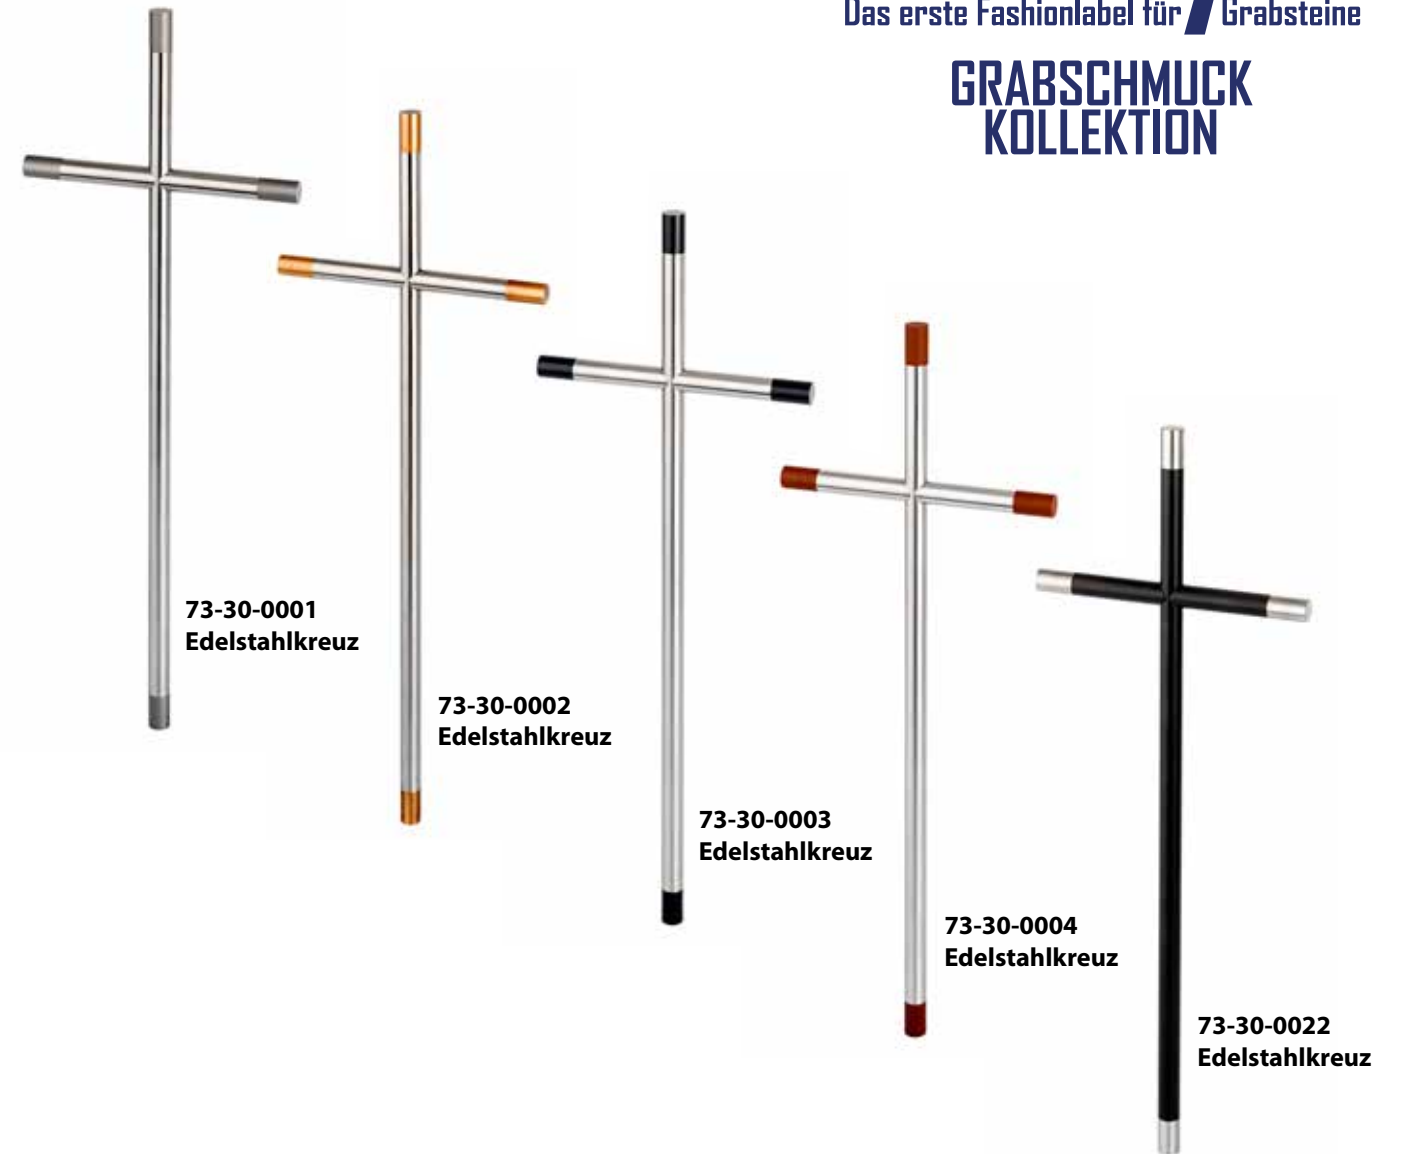

**25-09-0730
Edelstahl-Kessel**
10x10cm mit Deckel dunkelgrau +
Edelstahlstreifen

**25-07-0730
Edelstahl-Kessel**
10x10cm mit Deckel dunkelgrau +
Edelstahlstreifen m. Pusteblume +
Kristallen

**45-11-0730
Edelstahl-Vasenring**
12x12cm mit Deckel dunkelgrau +
Edelstahlstreifen m. Herzen +
Kristallen

**45-09-0730
Edelstahl-Vasenring**
12x12cm mit Deckel dunkelgrau +
Edelstahlstreifen

*mit
Kristallen
verziert* 

**45-07-0730
Edelstahl-Vasenring**
12x12cm mit Deckel dunkelgrau +
Edelstahlstreifen m. Pusteblume +
Kristallen

rokstyle[®]
Das erste Fashionlabel für Grabsteine
**GRABSCHMUCK
KOLLEKTION**

GRABSCHMUCK
KOLLEKTION

Weitere Informationen unter
www.rokstyle.memorial

DM211
Laterne Rose

RM0071135

rokstyle[®]
 Das erste Fashionlabel für Grabsteine