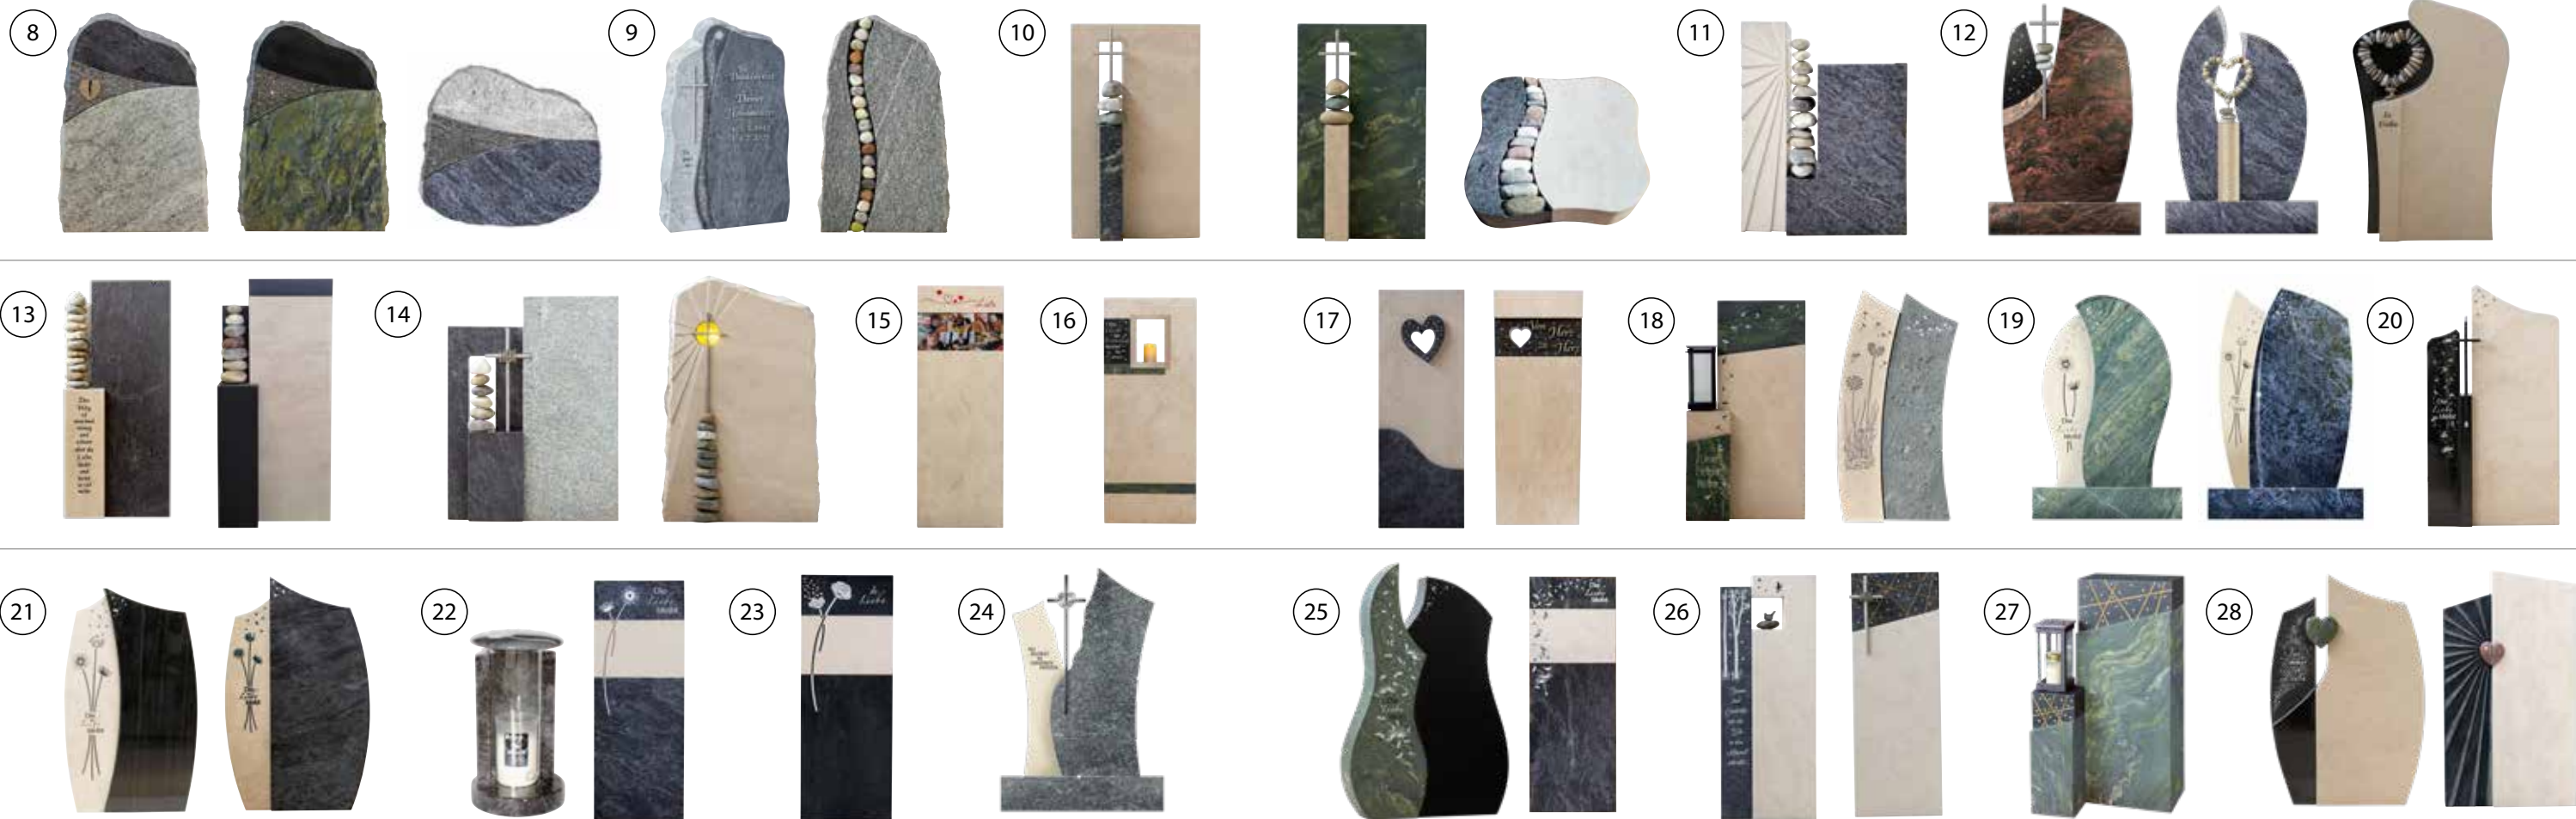

rokstyle[®]
Das erste Fashionlabel für Grabsteine
**GRABSCHMUCK
KOLLEKTION**

GRABSCHMUCK
KOLLEKTION

Weitere Informationen unter
www.rokstyle.memorial

DM211
Laterne Rose

RM0071135

rokstyle[®]
 Das erste Fashionlabel für Grabsteine

Mehrere Tausend Rokstyle-Grabsteine sind bereits gefertigt und ausgeliefert worden. Hier sehen Sie einen kleinen Ausschnitt.

rokstyle[®]
Das erste Fashionlabel für Grabsteine

Auszeichnungen

EXCELLENCE
DES
HANDWERKS
2023 AWARD

Die großen
deutschen
Marken
2022

Auf einen Blick - Alle Modelle

Auf einen Blick - Alle Modelle

Auf einen Blick - Alle Modelle

	Modell	Seite	RS-Name
A	Abendsonne	52	RS-18-R17021/F
	Ähre	43	RS-20-R19050/G
	Ähren-Stele	32	RS-21-R20021/E
	Alpenstern	9	RS-23-R23010/E
	Antik	56	RS-16-R14013/E
	Antik-Strahlen	56	RS-18-R17028/E
	Apart	72	RS-16-R12002/F
B	Bergkiesel	12	RS-23-R23003/F
	Blütenzauber	20	RS-23-R23009/E
D	Broken Heart	28	RS-18-R17032/F
	Dankbarkeit	46	RS-19-R18044/F
E	Danksagung	53	RS-18-R17022/G
	Day & Night	50	RS-21-R20006/E
	Eden	25	RS-21-R20013/G
F	Einhorn	77	RS-20-R19047/E
	Eleganz	49	RS-21-R20005/F
	Erinnerungslicht	16	RS-23-R23012/F
	Erleuchtung	84	RS-16-R15014/F
G	Feder im Wind	55	RS-17-R17031/F
	Fedora	54	RS-17-R17007/G
	Feldblümchen	18	RS-23-R23011/F
	Fernblick	14	RS-23-R23013/F
	Friedstele	39	RS-23-R23025/F
	Frühlingsbote	18	RS-23-R23018/F
	Gänseblümchen	46	RS-17-R17012/G
H	Gipfelkreuz	14	RS-23-R23014/E
	Herbstbaum	48	RS-21-R20015/F
I	Herbsthimmel	37	RS-19-R18040/E
	Herzallerliebste	29	RS-23-R23016/E
	Herzenswunsch	12	RS-23-R23015/F
	Herz-Fenster	31	RS-21-R20011/F
	Herzliebe-Stele	33	RS-21-R20019/E